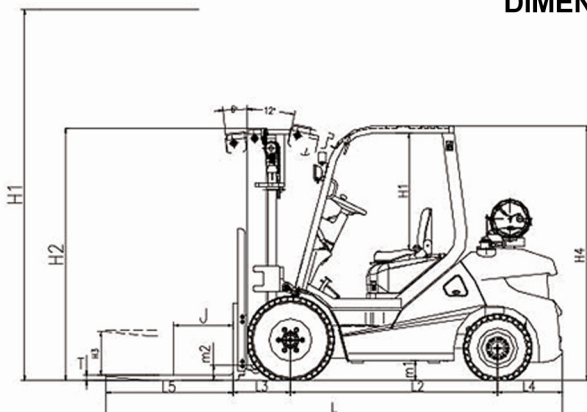

MODELO	LG30GLT
Tipo de motor	Combustible/GLP
Capacidad nominal (kg)	3000
J Distancia al centro de carga (mm)	500
h1 Altura de elevación máxima de ETS (mm)	3000
h3 Altura libre de elevación (mm)	125
Tamaño de la horquilla ETS L5*W*T (mm)	1,070×125×45
L3 - Saliente frontal (mm)	478
L4 - Saliente trasero (mm)	550
Dimensiones generales	
L1 - Longitud general (mm)	3850
W1 - Ancho general (mm)	1250
H2 - Altura del mástil replegado (mm)	2180
H4 - Altura de la protección superior (mm)	2150
R1 - Radio de giro mínimo (mm)	2520
Pasillo de intersección mínima (mm)	4200
Velocidad (con/sin carga)	
Velocidad de traslación máx (km/h) (delant./rev.):	20/20
Velocidad de elevación máxima (mm/s) (con/sin carga)	485/450
Ángulo máximo de trepada máx. (%)	20
Peso en vacío (kg)	4200
Ancho del carril S/P (frontal/trasero) (mm)	1,030/980
L2 - Distancia entre ejes (mm)	1750
Distancia mínima hasta el suelo	
m2 - Mástil (mm)	132
m1 - Marco (mm)	165
Motor ETS	NISSAN K25
Potencia nominal (kw)	37

DIMENSIONES LG30GLT

GRUPO IMEIRSA
DISTRIBUIDORES