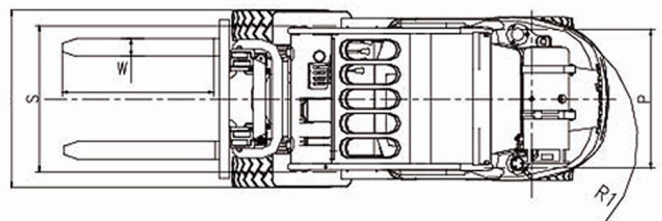

MODELO	LG30GLT
Tipo de motor	Combustible/GLP
Capacidad nominal (kg)	3000
J Distancia al centro de carga (mm)	500
h1 Altura de elevación máxima de ETS (mm)	3000
h3 Altura libre de elevación (mm)	125
Tamaño de la horquilla ETS L5*W*T (mm)	1,070×125×45
L3 - Saliente frontal (mm)	478
L4 - Saliente trasero (mm)	550
Dimensiones generales	
L1 - Longitud general (mm)	3850
W1 - Ancho general (mm)	1250
H2 - Altura del mástil replegado (mm)	2180
H4 - Altura de la protección superior (mm)	2150
R1 - Radio de giro mínimo (mm)	2520
Pasillo de intersección mínima (mm)	4200
Velocidad (con/sin carga)	
Velocidad de traslación máx (km/h) (delant./rev.):	20/20
Velocidad de elevación máxima (mm/s) (con/sin carga)	485/450
Ángulo máximo de trepada máx. (%)	20
Peso en vacío (kg)	4200
Ancho del carril S/P (frontal/trasero) (mm)	1,030/980
L2 - Distancia entre ejes (mm)	1750
Distancia mínima hasta el suelo	
m2 - Mástil (mm)	132
m1 - Marco (mm)	165
Motor ETS	NISSAN K25
Potencia nominal (kw)	37

DIMENSIONES LG30GLT

GRUPO IMEIRSA
DISTRIBUIDORES